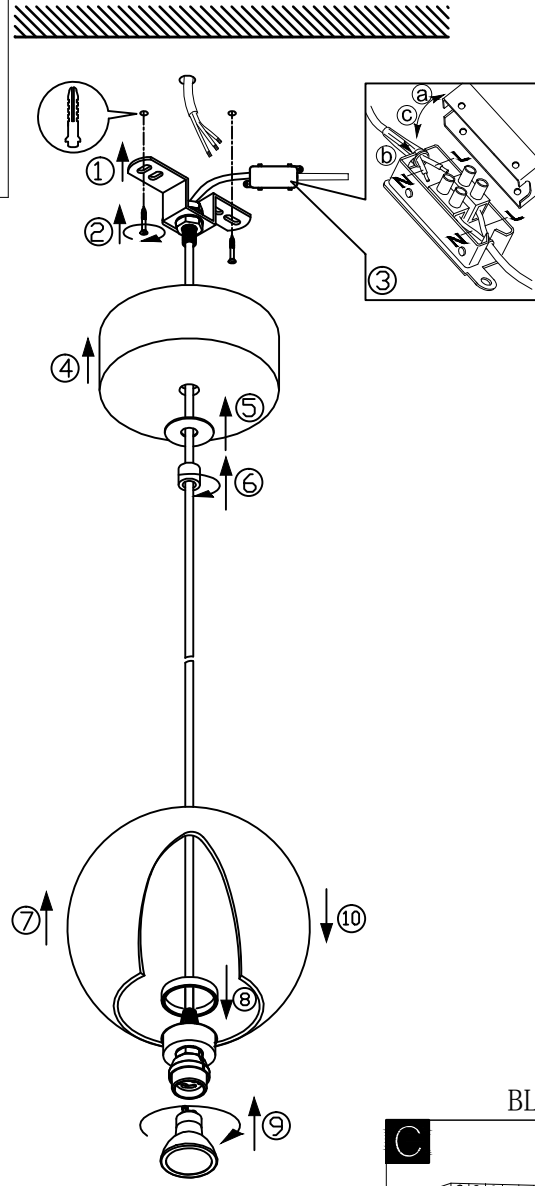

**A****B**

BLA92523-3

**C**

A5印制

<b>EGLO 产品装配说明书</b>		普莱特C款单头陶瓷吊灯	
校对	唐文广	货号	92523 (2012-163C)
绘图		通用	95837
审核	版次	货号	
批准	日期		
approved by EGLO QC			